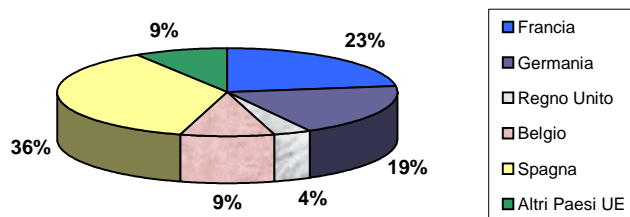

	ton	q.li
EUROPA	2.553	25.530
NORD AMERICA	759	7.590
OCEANIA	225	2.250
AFRICA	12	120
SUD AMERICA	74	740
ASIA	22	220
Totale	3.645	36.450

ton.

Esportazioni Provolone Valpadana

	ton	q.li
1 Francia	539	5.390
1 Germania	449	4.490
1 Regno Unito	83	830
1 Belgio	208	2.080
1 Spagna	862	8.620
9 Altri Paesi UE	212	2.120
<hr/>		
1 Paesi Bassi	58	580
1 Grecia	64	640
1 Lussemburgo	7	70
1 Austria	12	120
1 Danimarca	53	530
1 Svezia	6	60
1 Irlanda	7	70
1 Finlandia	2	20
1 Portogallo	3	30
14 Paesi UE	2.353	23.530

Esportazioni UE Provolone Valpadana

Principali paesi importatori di Provolone Valpadana

	tonn.	q.li	% su totale gruppo
Stati Uniti	598	5.980	16%
Francia	539	5.390	15%
Germania	449	4.490	12%
Australia	222	2.220	6%
Belgio	208	2.080	6%
Altri paesi	1.630	16.300	45%
Totale esportazioni	3.646	36.460	100%