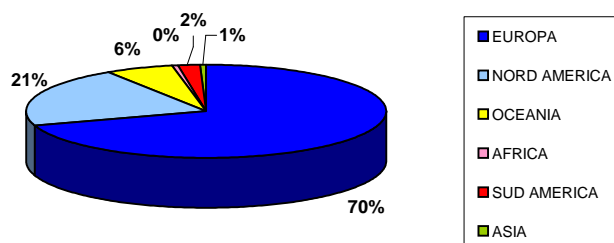

	ton	q.li
EUROPA	2.553	25.530
NORD AMERICA	759	7.590
OCEANIA	225	2.250
AFRICA	12	120
SUD AMERICA	74	740
ASIA	22	220
Totale	3.645	36.450

ton.

Esportazioni Provolone Valpadana

	ton	q.li
1 Francia	539	5.390
1 Germania	449	4.490
1 Regno Unito	83	830
1 Belgio	208	2.080
1 Spagna	862	8.620
9 Altri Paesi UE	212	2.120
<hr/>		
1 Paesi Bassi	58	580
1 Grecia	64	640
1 Lussemburgo	7	70
1 Austria	12	120
1 Danimarca	53	530
1 Svezia	6	60
1 Irlanda	7	70
1 Finlandia	2	20
1 Portogallo	3	30
14 Paesi UE	2.353	23.530

Esportazioni UE Provolone Valpadana

Principali paesi importatori di Provolone Valpadana

	tonn.	q.li	% su totale gruppo
Stati Uniti	598	5.980	16%
Francia	539	5.390	15%
Germania	449	4.490	12%
Australia	222	2.220	6%
Belgio	208	2.080	6%
Altri paesi	1.630	16.300	45%
Totale esportazioni	3.646	36.460	100%